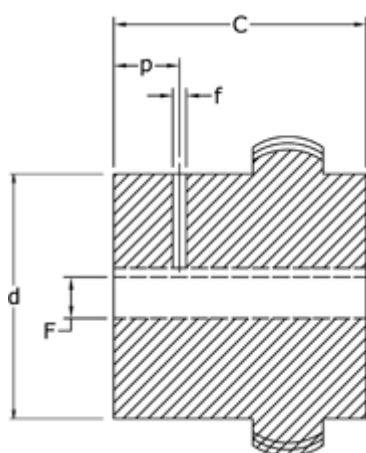

Varenummer: 3310065N48
Beskrivelse: Koblingshalvpart Tandex 65N
Boring 48H7 m/not og skrue

Mål

a = 36
b = 4
C = 70
d = 96.0
D = 142
F = 48H7
f = M10
h = 73

L = 144
P = 20