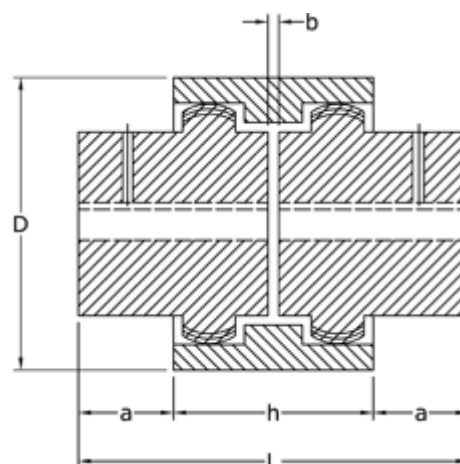

Varenummer: 3310065N48
Beskrivelse: Koblingshalvpart Tandex 65N
Boring 48H7 m/not og skrue

Mål

a = 36
b = 4
C = 70
d = 96.0
D = 142
F = 48H7
f = M10
h = 73

L = 144
P = 20